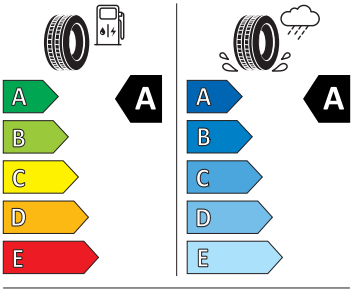

2020/740

- Kumho 205.0/60.0 R16

2020/740