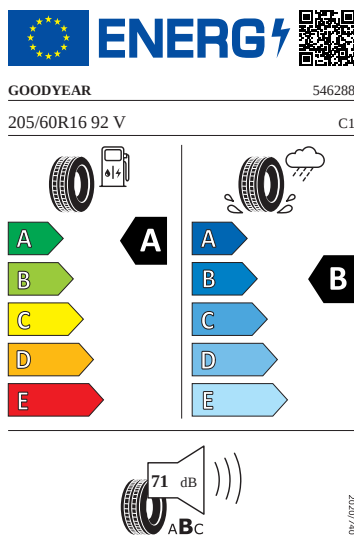

- Přístrojová deska standardní
- Prodloužení intervalu údržby
- Sada nářadí a zvedák vozu
- Sklo pro optimalizovaný teplotní komfort
- Spouštěč okna s komfortním ovládáním a vypínací pojistkou, elektrický
- Šrouby se zabezpečením proti krádeži
- Světlo pro denní svícení s asistenčním světlem a automatickou funkcí Coming Home a Leaving Home
- Tříbodové automatické bezpečnostní pásy zadní vnější se štítkem ECE
- Upevnění dětské sedačky pro dět. zádrž. systém i-Size, 2 x Top Tether a upevnění dět. sed. vpředu na str. spol.
- Vnější zpětná zrcátka, el. sklopná, el. nastavitelná, separátně vyhřívaná
- Vyhřívání předních sedadel

Exteriér

- Kryt vnějšího zpětného zrcátka a různé nastavbové díly v barvě vozidla
- Kryty pro kola z lehké slitiny
- Matar Aero 16"
- Nárazníky v barvě vozidla
- Ozdobné lišty Černé
- Pneumatiky 205/60 R16 92V
- Sada nápisů v základním provedení
- Zadní díl výfuku (standardní)

Energetické štítky pneumatik

- Goodyear 205.0/60.0 R16

- Hankook 205.0/60.0 R16