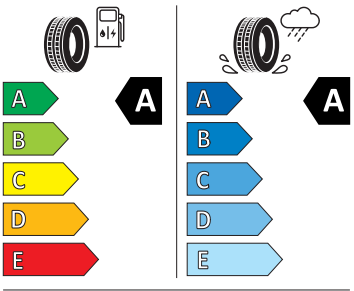

2020/740

- Kumho 205.0/60.0 R16