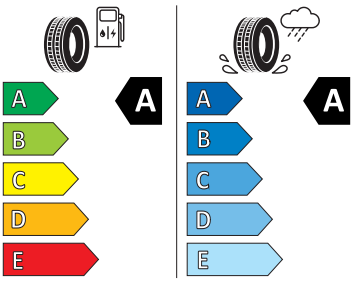

2020/740

- Kumho 205/60 R16

KUMHO PS71

2267663

205/60R16 92 V

C1