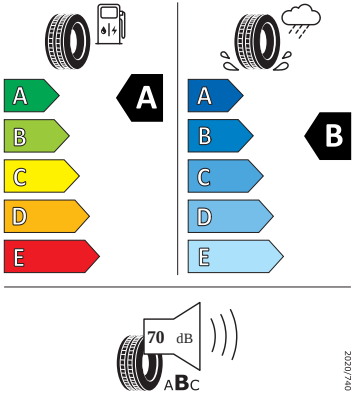

- Opěrky hlavy vzadu
- Parkovací senzory vzadu
- Potahy sedadel látka
- Přídavná spodní ochrana pohonné jednotky
- Prodloužení intervalu údržby
- Regulace sklonu světlometů
- S deštníkem
- Sada na opravu pneumatik
- Sada nářadí
- Schránka na brýle
- Síťový program
- Šrouby se zabezpečením proti krádeži (neuzamykatelné)
- Stěrač zadního okna s ostřikovačem a stupňovým intervalem stírání
- Sunset
- Světelný a dešťový asistent
- Světlo pro denní svícení s asistenčním světlem a funkcí Coming Home a Leaving home
- Systém Start/Stop
- Tempomat s omezovačem rychlosti
- Tříbodové automatické bezpečnostní pásy zadní vnější se štítkem ECE
- Tříbodový bezpečnostní pás pro prostřední zadní sedadlo
- Ukazatel stavu kapaliny v ostřikovači
- Upínací přípravek v zavazadlovém prostoru
- Víko schránky před spolujezdcem, s osvětlením
- Virtuální kokpit mini 8"
- Vyhřívání předních sedadel s oddělenou regulací

## Energetické štítky pneumatik

- Bridgestone 205/60 R16

- Goodyear 205/60 R16

GOODYEAR

546287

205/60R16 92 H

C1

- Michelin 205/60 R16