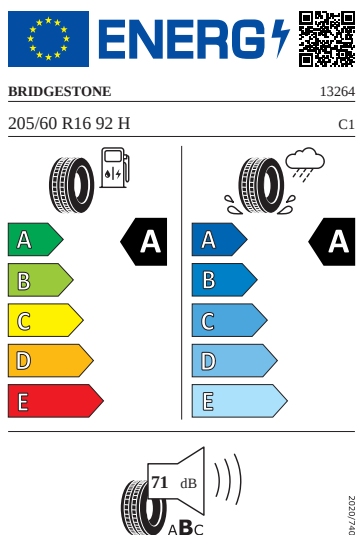

- Opěrky hlavy vzadu
- Parkovací senzory vzadu
- Potahy sedadel látka
- Přídavná spodní ochrana pohonné jednotky
- Prodloužení intervalu údržby
- Regulace sklonu světlometů
- S deštníkem
- Sada na opravu pneumatik
- Sada nářadí
- Schránka na brýle
- Síťový program
- Šrouby se zabezpečením proti krádeži (neuzamykatelné)
- Stěrač zadního okna s ostřikovačem a stupňovým intervalem stírání
- Sunset
- Světelný a dešťový asistent
- Světlo pro denní svícení s asistenčním světlem a funkcí Coming Home a Leaving home
- Systém Start/Stop
- Tempomat s omezovačem rychlosti
- Tříbodové automatické bezpečnostní pásy zadní vnější se štítkem ECE
- Tříbodový bezpečnostní pás pro prostřední zadní sedadlo
- Ukazatel stavu kapaliny v ostřikovači
- Upínací přípravek v zavazadlovém prostoru
- Víko schránky před spolujezdcem, s osvětlením
- Virtuální kokpit mini 8"
- Vyhřívání předních sedadel s oddělenou regulací

Energetické štítky pneumatik

- Bridgestone 205/60 R16

- Goodyear 205/60 R16