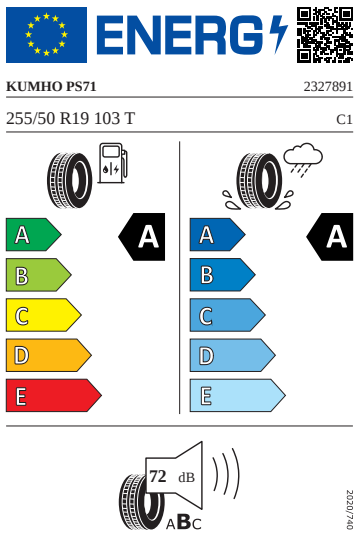

- Kumho 255/50 R19