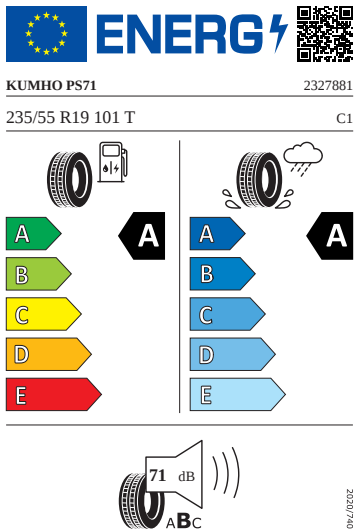

Kola a pneumatiky

- Kontrola tlaku v pneumatikách
- Regulus Aero 19" antracitová leštěná
- Pneumatiky 235/55 R19 101T / EU vpředu Pneumatiky 255/50 R19 103T / EU vzadu

Energetické štítky pneumatik

- Kumho 235/55 R19