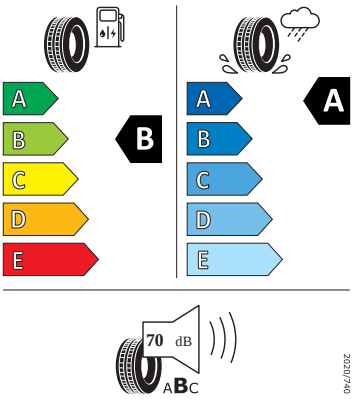

BRIDGESTONE 13007
225/45 R18 91 Y C1