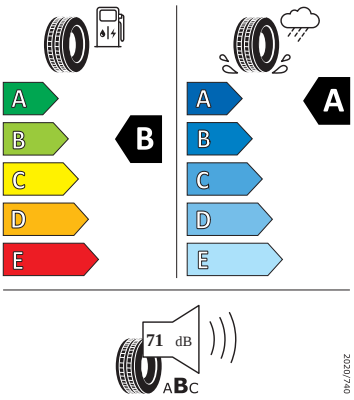

## Energetické štítky pneumatik

- Bridgestone 225/45 R18

BRIDGESTONE 13007  
225/45 R18 91 Y C1

- Goodyear 225/45 R18

GOODYEAR 546337  
225/45R18 91 Y C1

- Pirelli 225/45 R18

2020/7/40