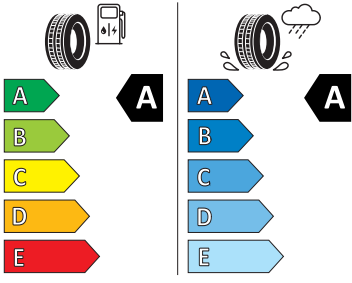

Hankook

1028979

255/45R20 101 T

C1

2020/740