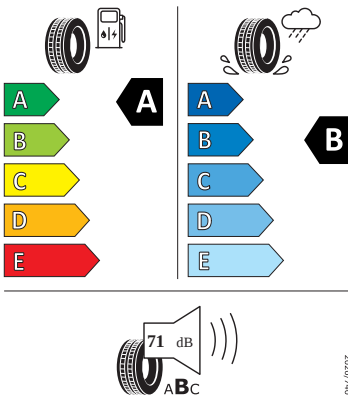

Energetické štítky pneumatik

- Bridgestone 235/50 R20

- Bridgestone 255/45 R20

BRIDGESTONE 18822

255/45 R20 101 T C1

- Hankook 235/50 R20

Hankook 1034805

235/50R20 100 T C1