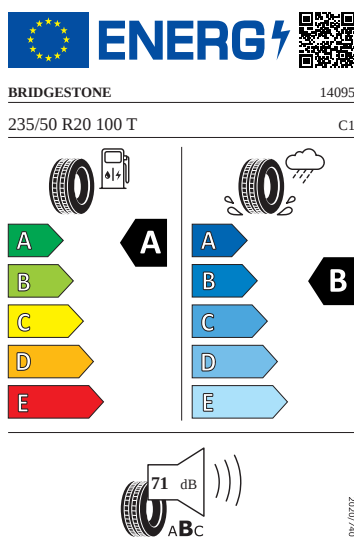

- Ruční parkovací brzda
- S asistentem pro vyhýbací manévry s odbočovacím asistentem
- S rozpoznáním dopravních značek
- S rozšířeným bezpečnostním systémem (PreCrash)
- Sada nářadí
- Se zvláštními požadavky na zámek volantu
- Sklo pro optimalizovaný teplotní komfort
- Sluneční clony, s kosmetickým zrcátkem osvětlené na straně řidiče a spolujezdce
- Sluneční roleta na zadních bočních dveřích
- SmartLink+
- Sound System Canton
- Šrouby kola standardní
- Stejnoseměrný měnič 2,4 kW
- Stěrač zadního okna s ostřikovačem a stupňovým intervalem stírání
- Střešní nosič, čistý
- Světelný a dešťový senzor
- Světla pro jakékoli počasí, odbočovací a dálniční světla
- Třízónová klimatizace CLIMATRONIC
- Upevnění dětské sedačky pro dět. zádrž. systém i-Size, 2 x Top Tether a upevnění dět. sed. vpředu na str. spol.
- Vnější akustika standardní
- Vnitřní osvětlení v prostoru nohou vpředu a vzadu
- Vnitřní zpětné zrcátko s automatickým stmíváním
- Vyhřívání předních a zadních sedadel, s oddělenou regulací
- Výkon systému elektromotoru 210 kW Základní motor je: T39
- Zadní nedělené sedadlo se sklopnými dělenými opěry sedadel s loketní opěrkou
- Zadní spoiler

Energetické štítky pneumatik

- Bridgestone 235/50 R20

- Bridgestone 255/45 R20