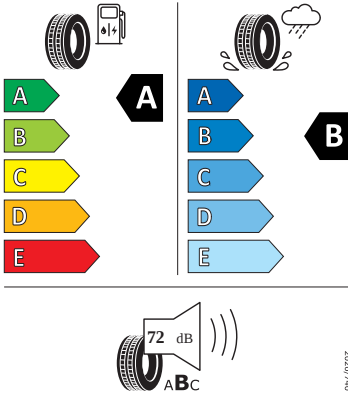

Energetické štítky pneumatik

- Bridgestone 235/50 R20

- Bridgestone 255/45 R20

BRIDGESTONE 18822

255/45 R20 101 T C1

- Hankook 235/50 R20

Hankook 1034805

235/50R20 100 T C1