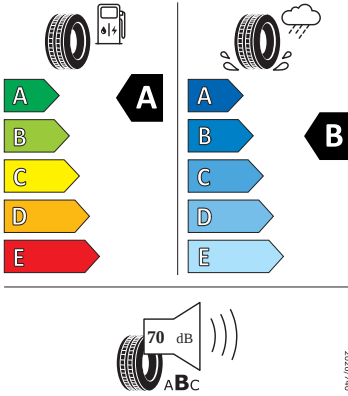

Exteriér

- Kryt vnějšího zpětného zrcátka a různé nastavbové díly v barvě vozidla
- Kryty pro kola z lehké slitiny
- Nárazníky v barvě vozidla
- Ozdobné lišty chromované
- Pneumatiky s optimalizací valivého odporu 205/55 R17 91V
- Sada nápisů v základním provedení
- Zadní díl výfuku (standardní)

Energetické štítky pneumatik

- Continental 205.0/55.0 R17

- Goodyear 205.0/55.0 R17

GOODYEAR 582740

205/55R17 91 V C1

- Michelin 205.0/55.0 R17

MICHELIN 069790

205/55R17 91 V C1