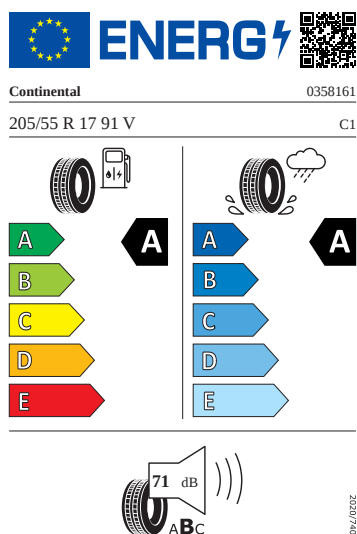

- Vyhřívání předních sedadel
- Parkovací asistent IPA (Intelligent Park Assist)

Kola

- Kola z lehké slitiny 7J x 17

Interiér

- •
- •
- 12 V zásuvka v zavazadlovém prostoru
- Bez hlavice řídicí páky
- Dekorační vložky
- Dveře a boční obložení
- Komfortní sedadla vpředu
- Kožený multifunkční volant, vyhříváný s Tiptronic
- Nástupní lišty ve výřezech dveří
- Střední loketní opěrka vpředu

Exteriér

- Kryt vnějšího zpětného zrcátka a různé nastavbové díly v barvě vozidla
- Kryty pro kola z lehké slitiny
- Nárazníky v barvě vozidla
- Ozdobné lišty chromované
- Pneumatiky s optimalizací valivého odporu 205/55 R17 91V
- Sada nápisů v základním provedení
- Zadní díl výfuku (standardní)

Energetické štítky pneumatik

- Continental 205.0/55.0 R17

- Goodyear 205.0/55.0 R17