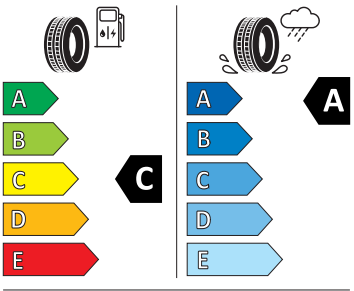

Exteriér

- Díly se zvláštní povrchovou úpravou
- Nárazníky, sportovní
- Ozdobné lišty Černé
- Sada nápisů
- Zadní díl výfuku, vzadu

Energetické štítky pneumatik

- Bridgestone 225/40 R19

BRIDGESTONE 13013

225/40 R19 93 Y XL C1