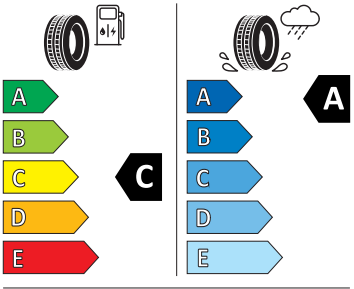

2020/740

- Goodyear 225/40 R19

GOODYEAR 546334

225/40R19 93 Y XL C1