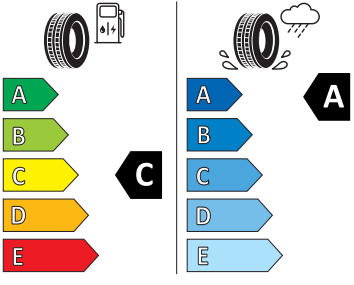

2020/740

- Goodyear 225/40 R19

GOODYEAR 546334

225/40R19 93 Y XL C1