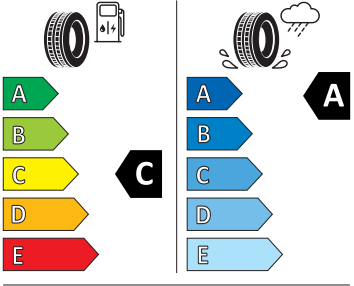

Exteriér

- Díly se zvláštní povrchovou úpravou
- Nárazníky, sportovní
- Ozdobné lišty Černé
- Sada nápisů
- Zadní díl výfuku, vzadu

Energetické štítky pneumatik

- Bridgestone 225/40 R19

BRIDGESTONE 13013

225/40 R19 93 Y XL C1