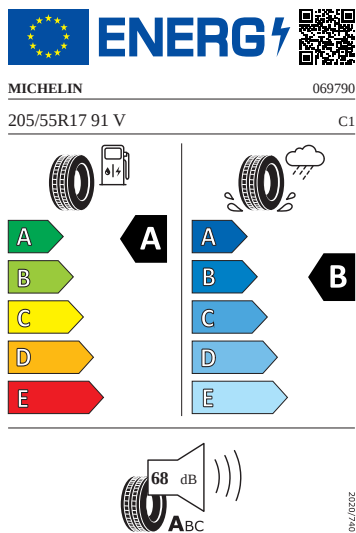

Ostatní

- 3. klíček, držák telefonu a tabletu, odpadkový koš ve dveřích
- Sada náradí a zvedák vozu

Vnitřní vybavení

- Vyhřívání multifunkční kožený volant

Energetické štítky pneumatik

- Michelin 205/55 R17