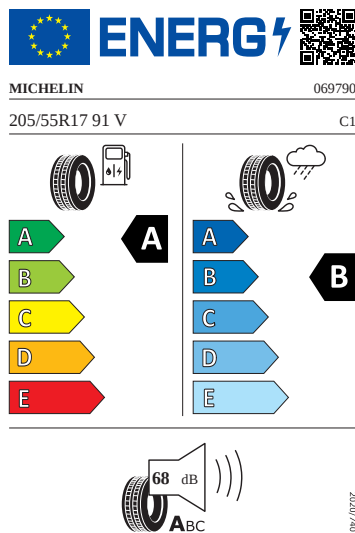

Ostatní

- 3. klíček, držák telefonu a tabletu, odpadkový koš ve dveřích
- Sada náradí a zvedák vozu

Vnitřní vybavení

- Vyhřívání multifunkční kožený volant

Energetické štítky pneumatik

- Michelin 205/55 R17