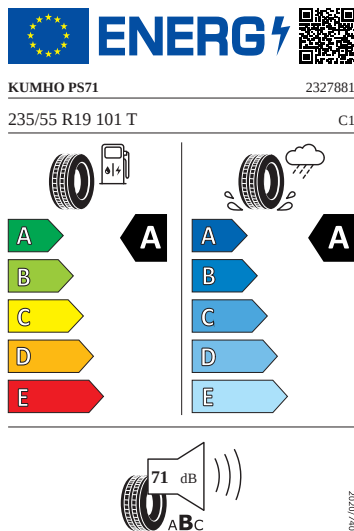

- Chromové doplňky v interiéru

Sedadla

- Výškově nastavitelná přední sedadla
- Bederní opěra předních sedadel
- PotaHY sedadel - látka
- Loketní opěra vzadu
- Vyhříváná přední sedadla

Vnější výbava

- Vnější zpětná zrcátka, el. stavitelná a sklopná, vyhříváná, automaticky odclonitelné na straně řidiče
- LED přední světlomety
- LED zadní světla
- Příprava pro tažné zařízení
- Střešní nosič - stříbrný
- Parkovací senzory vpředu a vzadu

Kola a pneumatiky

- Kontrola tlaku v pneumatikách
- Regulus Aero 19" antracitová leštěná
- Pneumatiky 235/55 R19 101T

Vnitřní vybavení

- Vyhříváný multifunkční kožený volant

Energetické štítky pneumatik

- Kumho 235/55 R19

- Hankook 235/55 R19