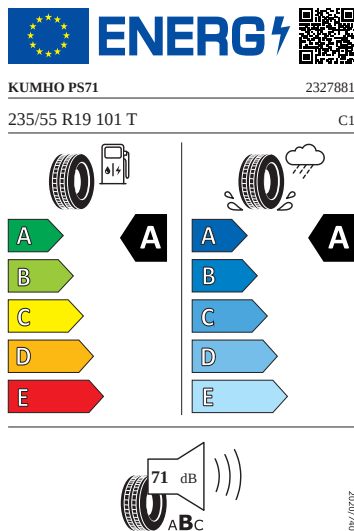

Kola a pneumatiky

- Kontrola tlaku v pneumatikách
- Regulus Aero 19" antracitová leštěná
- Pneumatiky 235/55 R19 101T

Vnitřní vybavení

- Vyhříváný multifunkční kožený volant

Energetické štítky pneumatik

- Kumho 235/55 R19