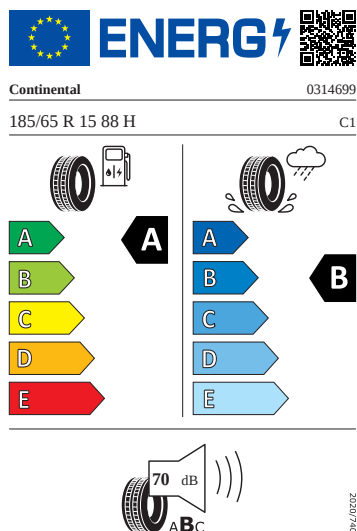

Kola a pneumatiky

- Sada na opravu pneumatik
- Nepřímá kontrola tlaku v pneumatikách
- Pneumatiky 185/65 R15 88H
- Kryty pro kola z lehké slitiny
- Bezpečnostní šrouby kol
- Kola z lehké slitiny Rotare Aero 5,5J x 15" stříbrná

Vnější výbava

- Uzávěr palivové nádrže
- Vnější zrcátka na straně řidiče konvexní, na straně spolujezdce konvexní
- Kryt vnějšího zpětného zrcátka a různé nastavbové díly v barvě vozidla
- Mřížka chladiče
- Elektricky nastavitelná a vyhřívaná vnější zpětná zrcátka
- LED přední světlomety s LED denním svícením
- Stěrač zadního okna s ostříkovačem a stupňovým intervalem stírání
- Parkovací senzory vpředu a vzadu

Motor a převodovka

- Madlo ruční brzdy kožené
- Systém start-stop s rekuperací

Vnitřní vybavení

- Multifunkční kožený volant pro DSG s pádly

Energetické štítky pneumatik

- Continental 185/65 R15

- Kumho 185/65 R15