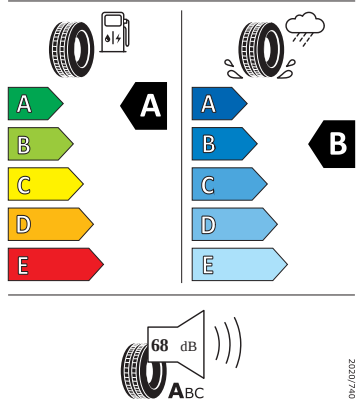

2020/740

- Goodyear 205/55 R16

GOODYEAR

577215

205/55R16 91 V

C1