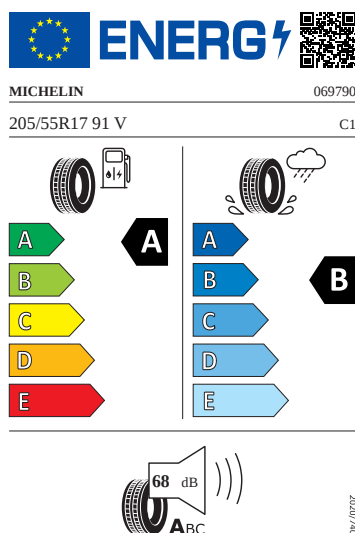

Motor a převodovka

- Systém Start/Stop

Vnitřní vybavení

- Sportovní multifunkční kožený vyhříváný volant pro DSG s pádly

Energetické štítky pneumatik

- Michelin 205/55 R17

- Goodyear 205/55 R17

2020/740