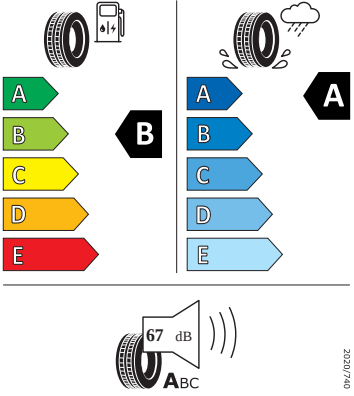

Vnější výbava

- Parkovací senzory vpředu a vzadu
- Sada nápisů
- Nárazníky v barvě vozidla
- Panoramatické střešní okno
- Dlouhé sklo včetně spoileru
- Ozdobné lišty standardní
- Vnější zpětné zrcátko vpravo, konvexní
- Vnější zpětné zrcátko vlevo, konvexní
- Zpětná zrcátka pro barvu černá Magic
- El. sklápění pro vnější zpětná zrcátka s aut. stmíváním u řidiče
- Full LED hlavní světlomety
- Stěrač zadního okna s oštrikovačem a stupňovým intervalem stírání
- Zadní skupinové světlo LED, ukazatel směru animovaný, speciální design

Kola a pneumatiky

- Bezpečnostní šrouby kol
- Kryt kola uprostřed
- Kola z lehké slitiny Kajam Aero 6,5J x 17" ET40 černá leštěná s aero kryty
- Rezervní kolo neplnohodnotné

Motor a převodovka

- Systém Start/Stop

Vnitřní vybavení

- Sportovní multifunkční kožený vyhřívaný volant pro DSG s pádly

Energetické štítky pneumatik

- Hankook 205/50 R17

- KUMHO TIRE EUROPE GMBH 205/50 R17