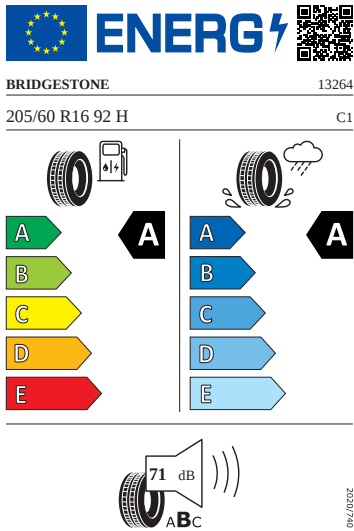

Vnější výbava

- Sada nápisů v základním provedení
- Nárazníky v barvě vozidla
- Standardní víko zavazadlového prostoru
- Vnější zpětné zrcátko vpravo, konvexní
- Vnější zpětné zrcátko vlevo, konvexní
- Kliky a vnější zpětná zrcátka v barvě vozu
- Parkovací senzory vzadu
- LED hlavní světlomety
- Stěrač zadního okna s ostříkovačem a stupňovým intervalem stírání
- Anténa pouze pro příjem FM, Diversity
- Tažné zařízení
- Podokenní chromová lišta
- El. sklápění pro vnější zpětná zrcátka s aut. stmíváním u řidiče
- Zadní skupinové světlo LED, ukazatel směru animovaný, speciální design

Motor a převodovka

- Přídavná spodní ochrana pohonné jednotky
- Systém Start/Stop

Vnitřní vybavení

- Multifunkční kožený vyhříváný volant

Energetické štítky pneumatik

- Bridgestone 205/60 R16

- Michelin 205/60 R16

- Goodyear 205/60 R16

2020/7/40