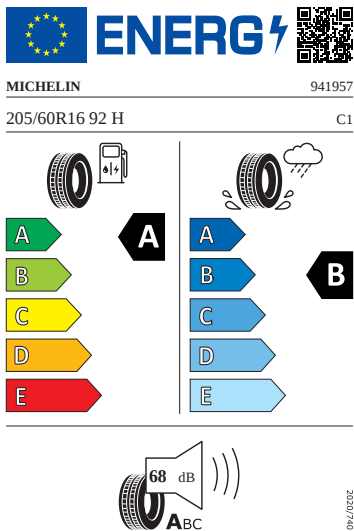

Vnější výbava

- Sada nápisů v základním provedení
- Nárazníky v barvě vozidla
- Standardní víko zavazadlového prostoru
- Vnější zpětné zrcátko vpravo, konvexní
- Vnější zpětné zrcátko vlevo, konvexní
- Kliky a vnější zpětná zrcátka v barvě vozu
- Parkovací senzory vzadu
- LED hlavní světlomety
- Stěrač zadního okna s ostříkovačem a stupňovým intervalem stírání
- Anténa pouze pro příjem FM, Diversity
- Tažné zařízení
- Podokenní chromová lišta
- El. sklápění pro vnější zpětná zrcátka s aut. stmíváním u řidiče
- Zadní skupinové světlo LED, ukazatel směru animovaný, speciální design

Motor a převodovka

- Přídavná spodní ochrana pohonné jednotky
- Systém Start/Stop

Vnitřní vybavení

- Multifunkční kožený vyhříváný volant

Energetické štítky pneumatik

- Bridgestone 205/60 R16

- Michelin 205/60 R16