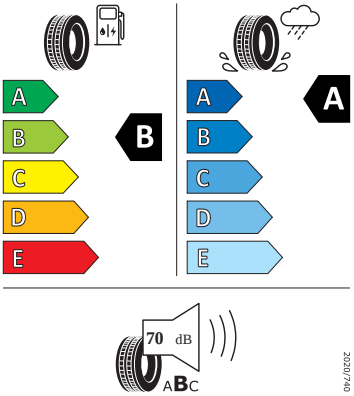

2020/740

- Goodyear 205/50 R17

GOODYEAR 546233

205/50R17 89 V C1