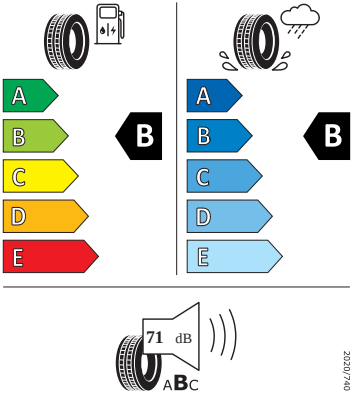

## Energetické štítky pneumatik

- Bridgestone 205/50 R17

BRIDGESTONE 13650

205/50 R17 89 V C1

2020/740

- NEXEN 205/50 R17

NEXENTIRE 16109

205/50R17 89 V C1