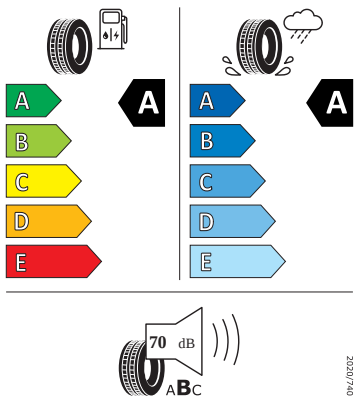

- Continental 185/65 R15

Continental

0358474

185/65 R 15 88 H

C1