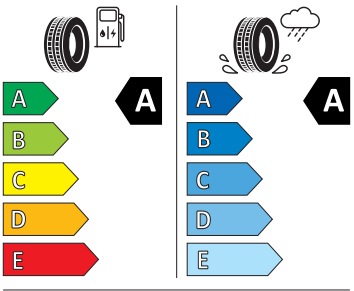

Continental

0358161

205/55 R 17 91 V

C1