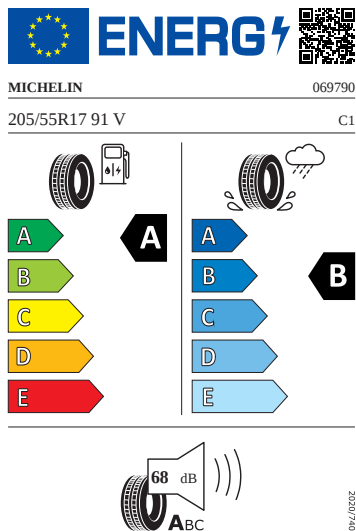

Vnitřní vybavení

- Vyhřívavý multifunkční kožený volant

Energetické štítky pneumatik

- Michelin 205/55 R17

- Continental 205/55 R17

Continental

0358161

205/55 R 17 91 V