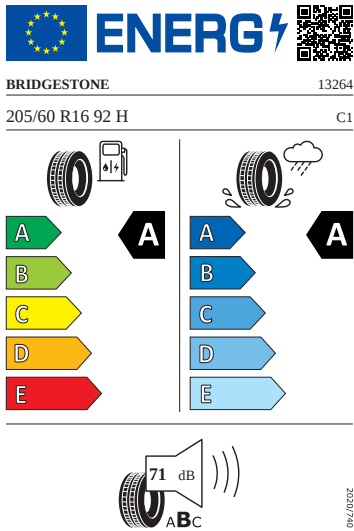

Vnější výbava

- Sada nápisů v základním provedení
- Nárazníky v barvě vozidla
- Standardní víko zavazadlového prostoru
- Vnější zpětné zrcátko vpravo, konvexní
- Vnější zpětné zrcátko vlevo, konvexní
- Kliky a vnější zpětná zrcátka v barvě vozu
- Parkovací senzory vzadu
- LED hlavní světlomety
- Stěrač zadního okna s ostřikovačem a stupňovým intervalem stírání
- Anténa pouze pro příjem FM, Diversity
- Tažné zařízení
- Podokenní chromová lišta
- El. sklápění pro vnější zpětná zrcátka s aut. stmíváním u řidiče
- Zadní skupinové světlo LED, ukazatel směru animovaný, speciální design

Motor a převodovka

- Přídavná spodní ochrana pohonné jednotky
- Systém Start/Stop

Vnitřní vybavení

- Multifunkční kožený vyhříváný volant

Energetické štítky pneumatik

- Bridgestone 205/60 R16

- Michelin 205/60 R16

- Goodyear 205/60 R16

2020/7/40