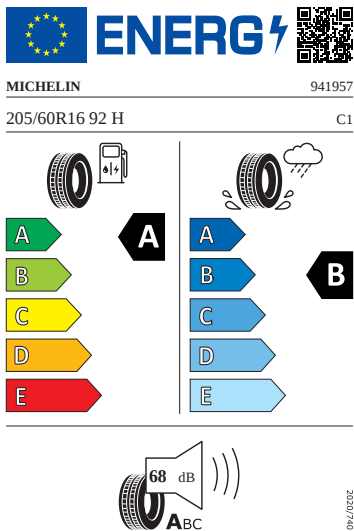

Vnější výbava

- Sada nápisů v základním provedení
- Nárazníky v barvě vozidla
- Standardní víko zavazadlového prostoru
- Vnější zpětné zrcátko vpravo, konvexní
- Vnější zpětné zrcátko vlevo, konvexní
- Kliky a vnější zpětná zrcátka v barvě vozu
- Parkovací senzory vzadu
- LED hlavní světlomety
- Stěrač zadního okna s ostřikovačem a stupňovým intervalem stírání
- Anténa pouze pro příjem FM, Diversity
- Tažné zařízení
- Podokenní chromová lišta
- El. sklápění pro vnější zpětná zrcátka s aut. stmíváním u řidiče
- Zadní skupinové světlo LED, ukazatel směru animovaný, speciální design

Motor a převodovka

- Přídavná spodní ochrana pohonné jednotky
- Systém Start/Stop

Vnitřní vybavení

- Multifunkční kožený vyhříváný volant

Energetické štítky pneumatik

- Bridgestone 205/60 R16

- Michelin 205/60 R16