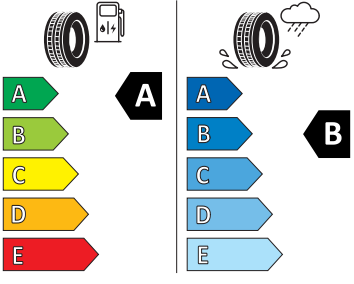

GOODYEAR

546288

205/60R16 92 V

C1