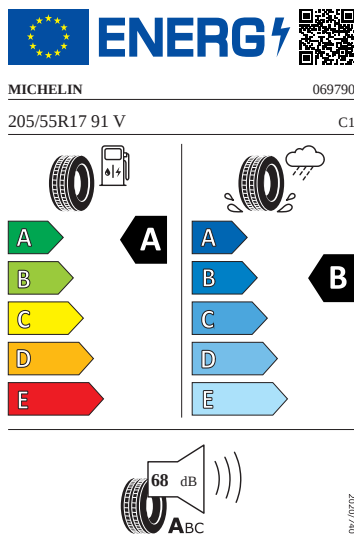

- Top LED zadní světla s animovanými ukazateli směru

Kola a pneumatiky

- Rotare Aero 17" stříbrná
- Bezpečnostní šrouby kol

Vnitřní výbava

- Sunset
- Rozpoznávání dopravních značek s hlídáním rychlosti
- Deštník ve dveřích u řidiče
- Automatické stmívání pro vnitřní zpětné zrcátko
- El. ovládání oken vpředu a vzadu
- Dvouzónový CLIMATRONIC
- Textilní koberce vpředu a vzadu
- Vyhřívané čelní sklo

Vnitřní vybavení

- Vyhřívaný multifunkční kožený volant

Energetické štítky pneumatik

- Michelin 205/55 R17