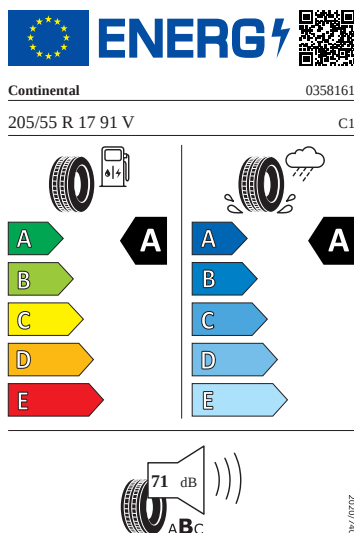

## Energetické štítky pneumatik

- Michelin 205/55 R17

- Continental 205/55 R17

- Goodyear 205/55 R17

GOODYEAR

582740

205/55R17 91 V

C1