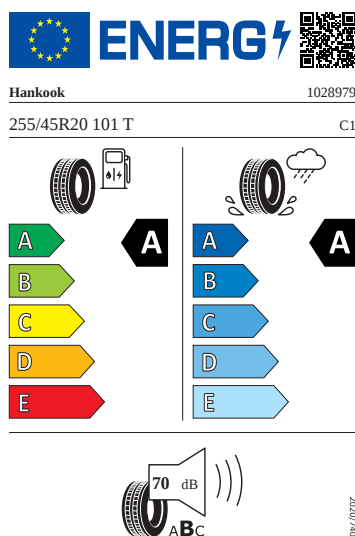

Kola a pneumatiky

- Kontrola tlaku v pneumatikách

Vnitřní vybavení

- Vyhřívaný multifunkční kožený volant

Energetické štítky pneumatik

- Hankook 235/50 R20

- Hankook 255/45 R20

- Giti Radial Tire (Anhui) company LTD 255/45 R20