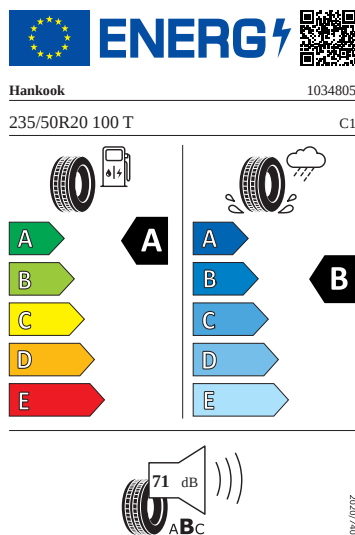

Kola a pneumatiky

- Kontrola tlaku v pneumatikách

Vnitřní vybavení

- Vyhřívaný multifunkční kožený volant

Energetické štítky pneumatik

- Hankook 235/50 R20

- Hankook 255/45 R20

- Giti Radial Tire (Anhui) company LTD 255/45 R20