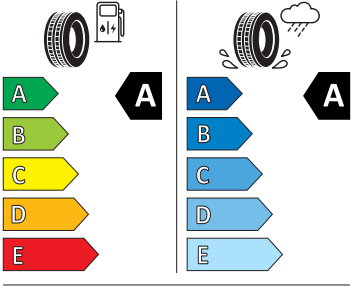

BRIDGESTONE 13951

215/60 R16 95 V C1