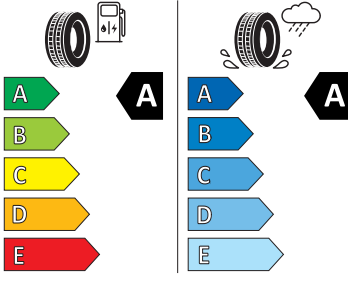

GOODYEAR

547003

215/55R17 94 V

C1

2020/740