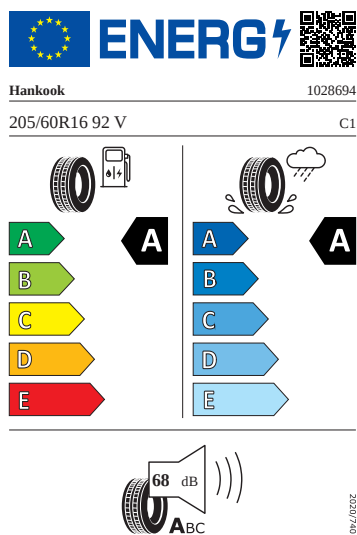

Vnitřní vybavení

- Vyhřívání volantu

Energetické štítky pneumatik

- Hankook 205/60 R16

- Kumho 205/60 R16

KUMHO PS71

2267663

205/60R16 92 V